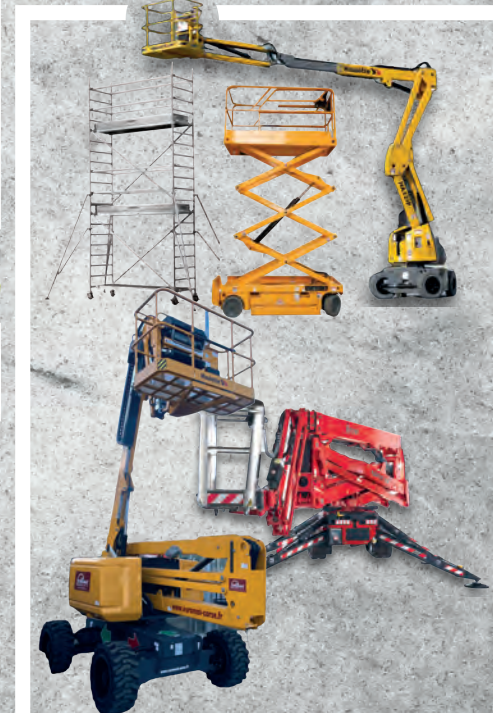

Bastia | Corte | Ghisonaccia | Calvi | Porto-Vecchio

CHARGEURS

GROS TERRASSEMENT

VÉHICULES POIDS LOURD - 6X4 - 8X4 - BENNES - AMPIROLLS - GRUES - DENEIGEMENT

PELLES - MINI PELLES

MANUTENTION

NACELLES - ÉCHAFAUDAGES

VÉHICULES CTTE - BENNES - FOURGONS - NACELLES - 4X4

**ÉCLAIRAGE
GROUPE ÉLECTROGÈNES
- COMPRESSEURS**

COMPACTEURS - DUMPERS

RETOURS EN IMAGES DES CLIENTS QUI NOUS FONT CONFIANCE

CDC

CLIENT PARTICULIER

ENTREPRISE PRIVÉE